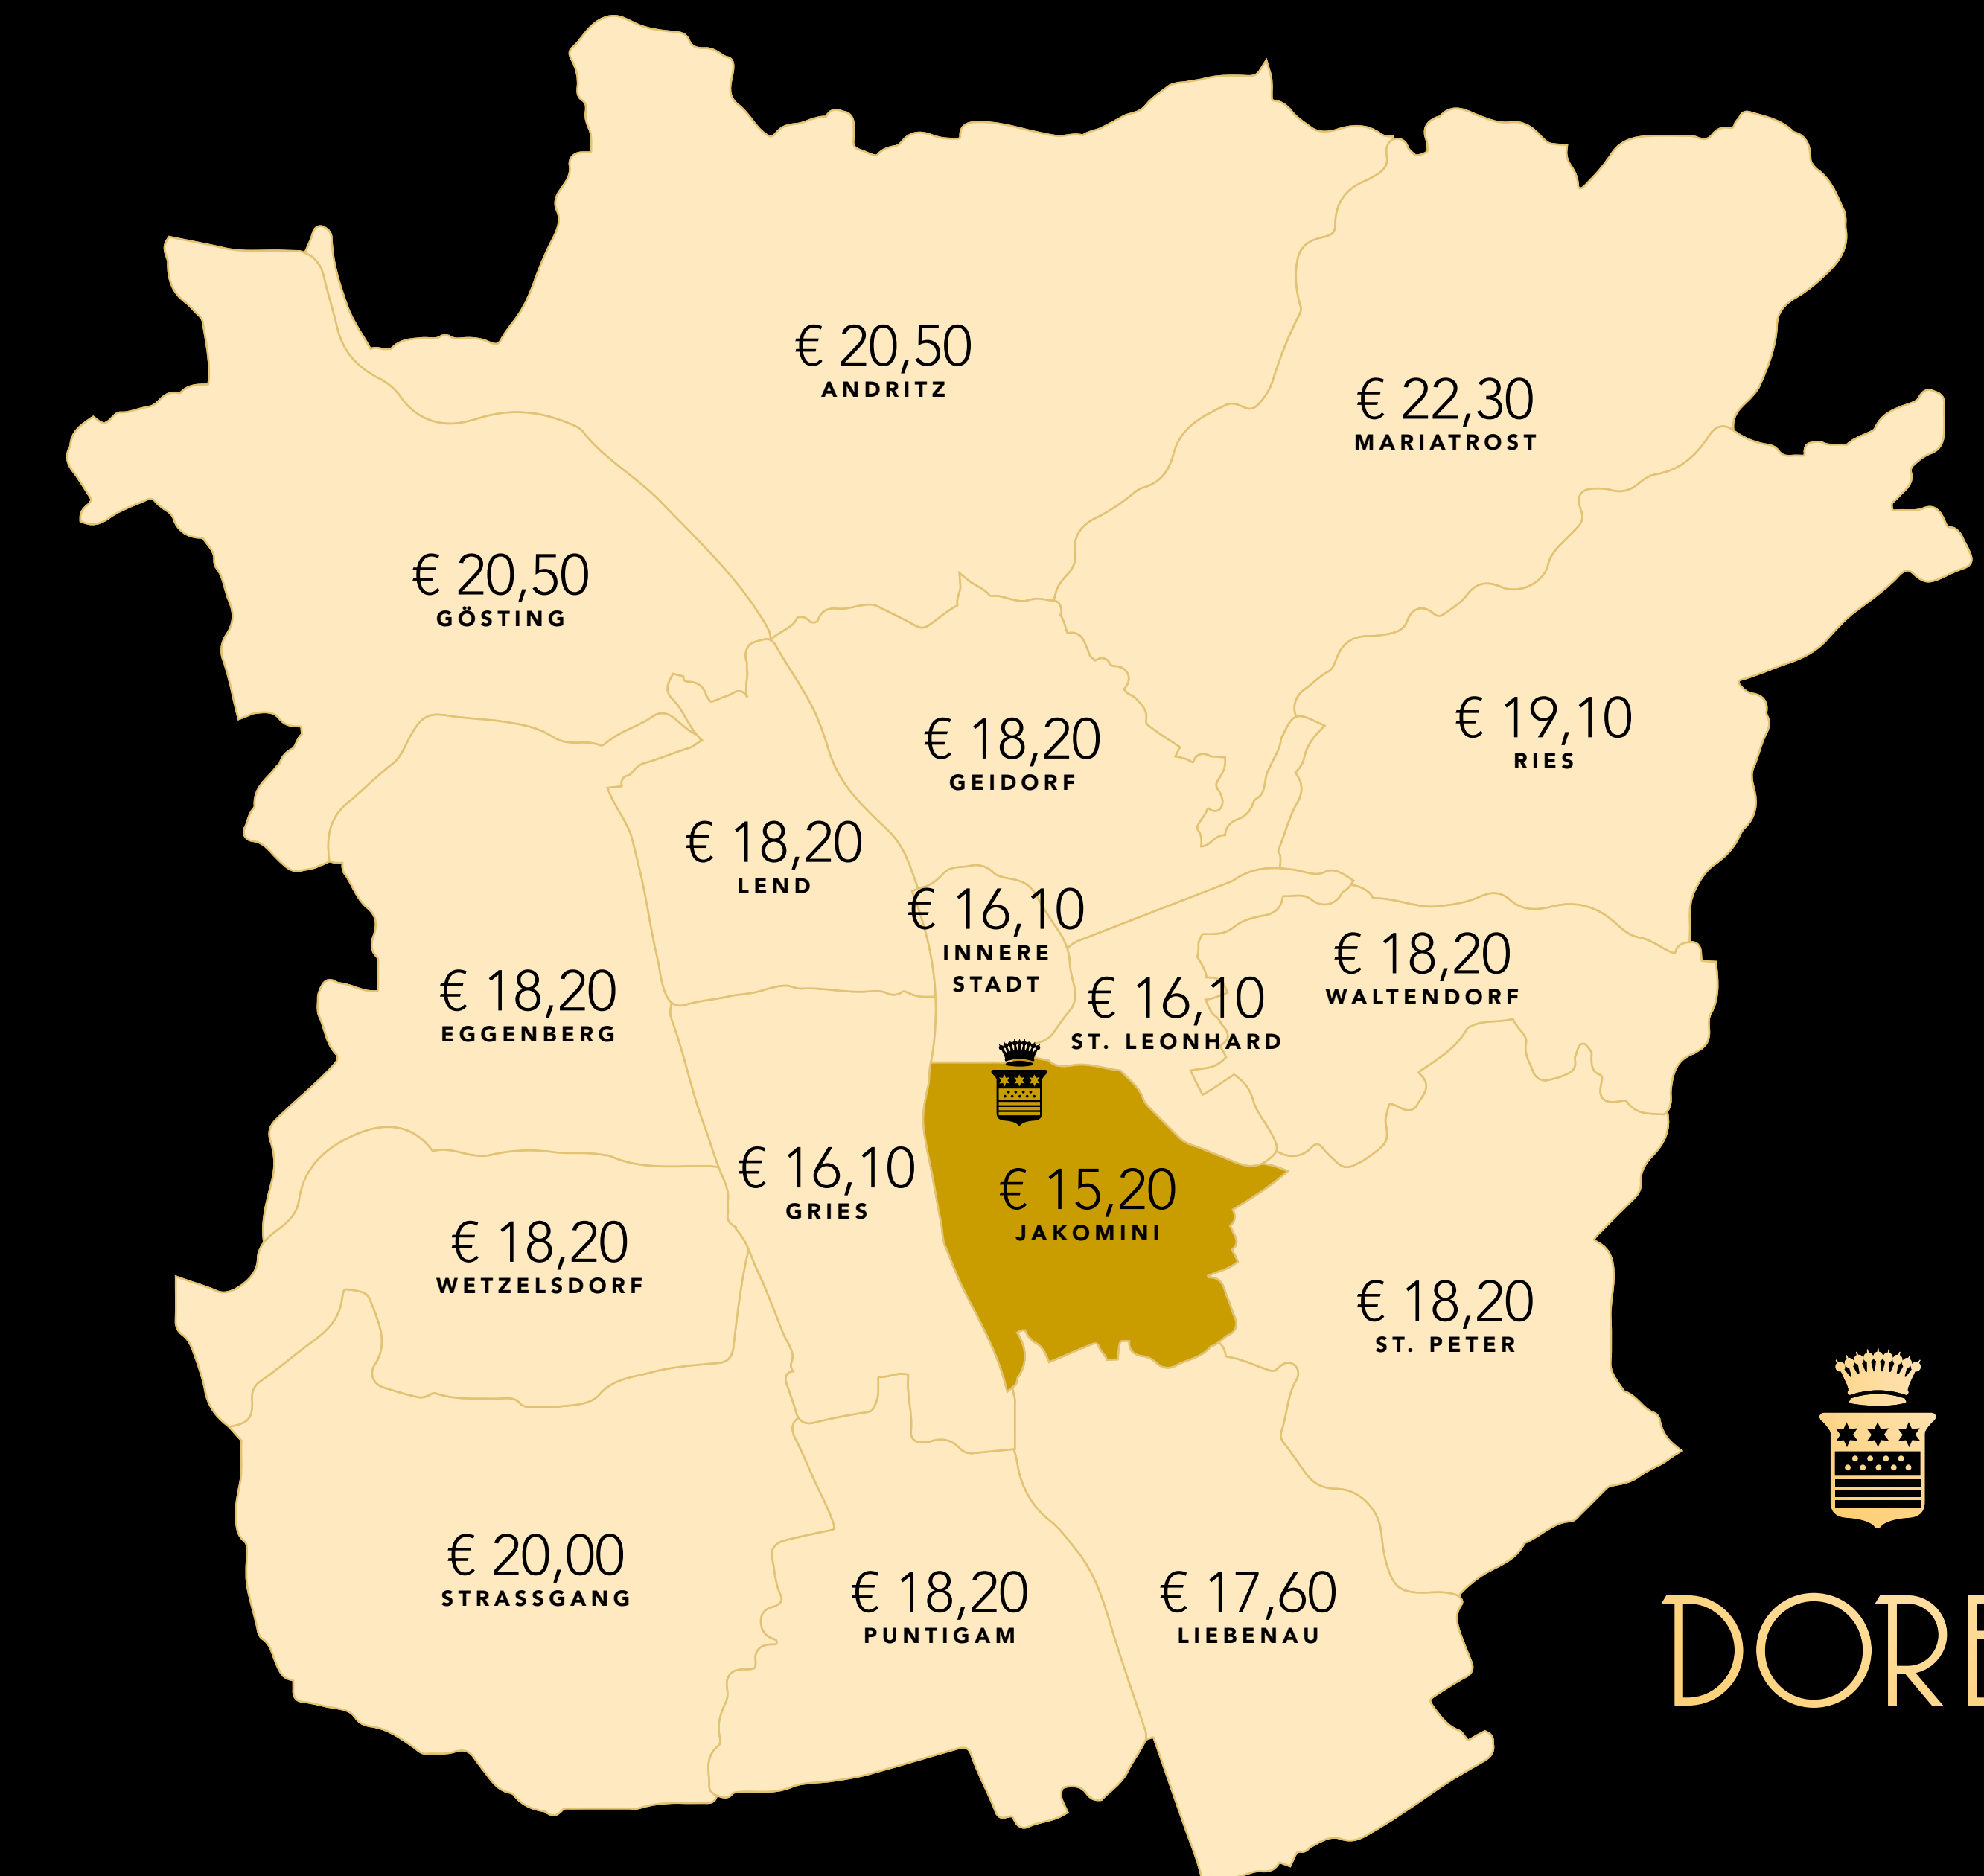

Zustellkosten von DORET zu Ihnen nach Hause

Innere Stadt	€ 16,10	Gratkorn	€ 15,60
St. Leonhard	€ 16,10	Gratwein	€ 15,60
Geidorf	€ 18,20	Gössendorf	€ 12,30
Lend.....	€ 18,20	Hart bei Graz	€ 8,10
Gries	€ 16,10	Hausmannstätten	€ 13,70
Jakomini.....	€ 15,20	Judendorf	€ 15,20
Liebenau	€ 17,60	Kainbach	€ 12,30
St. Peter.....	€ 18,20	Kalsdorf	€ 16,40
Waltendorf	€ 18,20	ab Kärntnerstr. 300	€ 6,00
Ries	€ 19,10	ab Lieb. Hauptstr. 160 ...	€ 6,00
Mariatrost	€ 22,30	ab Mariatrosterstr. 100 ..	€ 6,00
Andritz	€ 20,50	Murpark	€ 6,00
Gösting	€ 20,50	Pachern	€ 11,00
Eggenberg	€ 18,20	Pirka.....	€ 8,60
Wetzelsdorf	€ 18,20	ab Puchstraße 140	€ 6,00
Straßgang	€ 20,00	Raaba	€ 8,10
Puntigam.....	€ 18,20	ab Radegunderstr. 100...	€ 6,00

Zuschläge für Randbezirke und Graz Umgebung:

ab Alte Poststraße 376 ..	€ 6,00	Seiersberg.....	€ 6,60
Dobl	€ 19,60	Stattegg.....	€ 8,90
Feldkirchen	€ 11,70	ab Statteggerstr.....	€ 6,00
Fernitz.....	€ 15,40	ab St. Veiterstr.	€ 6,00
ab Grabenstraße 220	€ 6,00	ab St. Peter Hptstr. 100...	€ 6,00
Grambach	€ 10,90	ab Stiftingtalstr. 100	€ 6,00

DORET

ab Straßgangerstr. 280 ..	€ 6,00	Unterpremstätten	€ 11,70
St. Veit	€ 6,90	ab Waltend. Hptstr. 100..	€ 6,00
Thal	€ 14,80	Weinitzen	€ 16,40
Thondorf	€ 7,40	ab Wetzelsdorferstr. 130	€ 6,00
Tobelbad	€ 16,40	ab Wienerstraße 170	€ 6,00
ab Triesterstraße 200	€ 6,00		