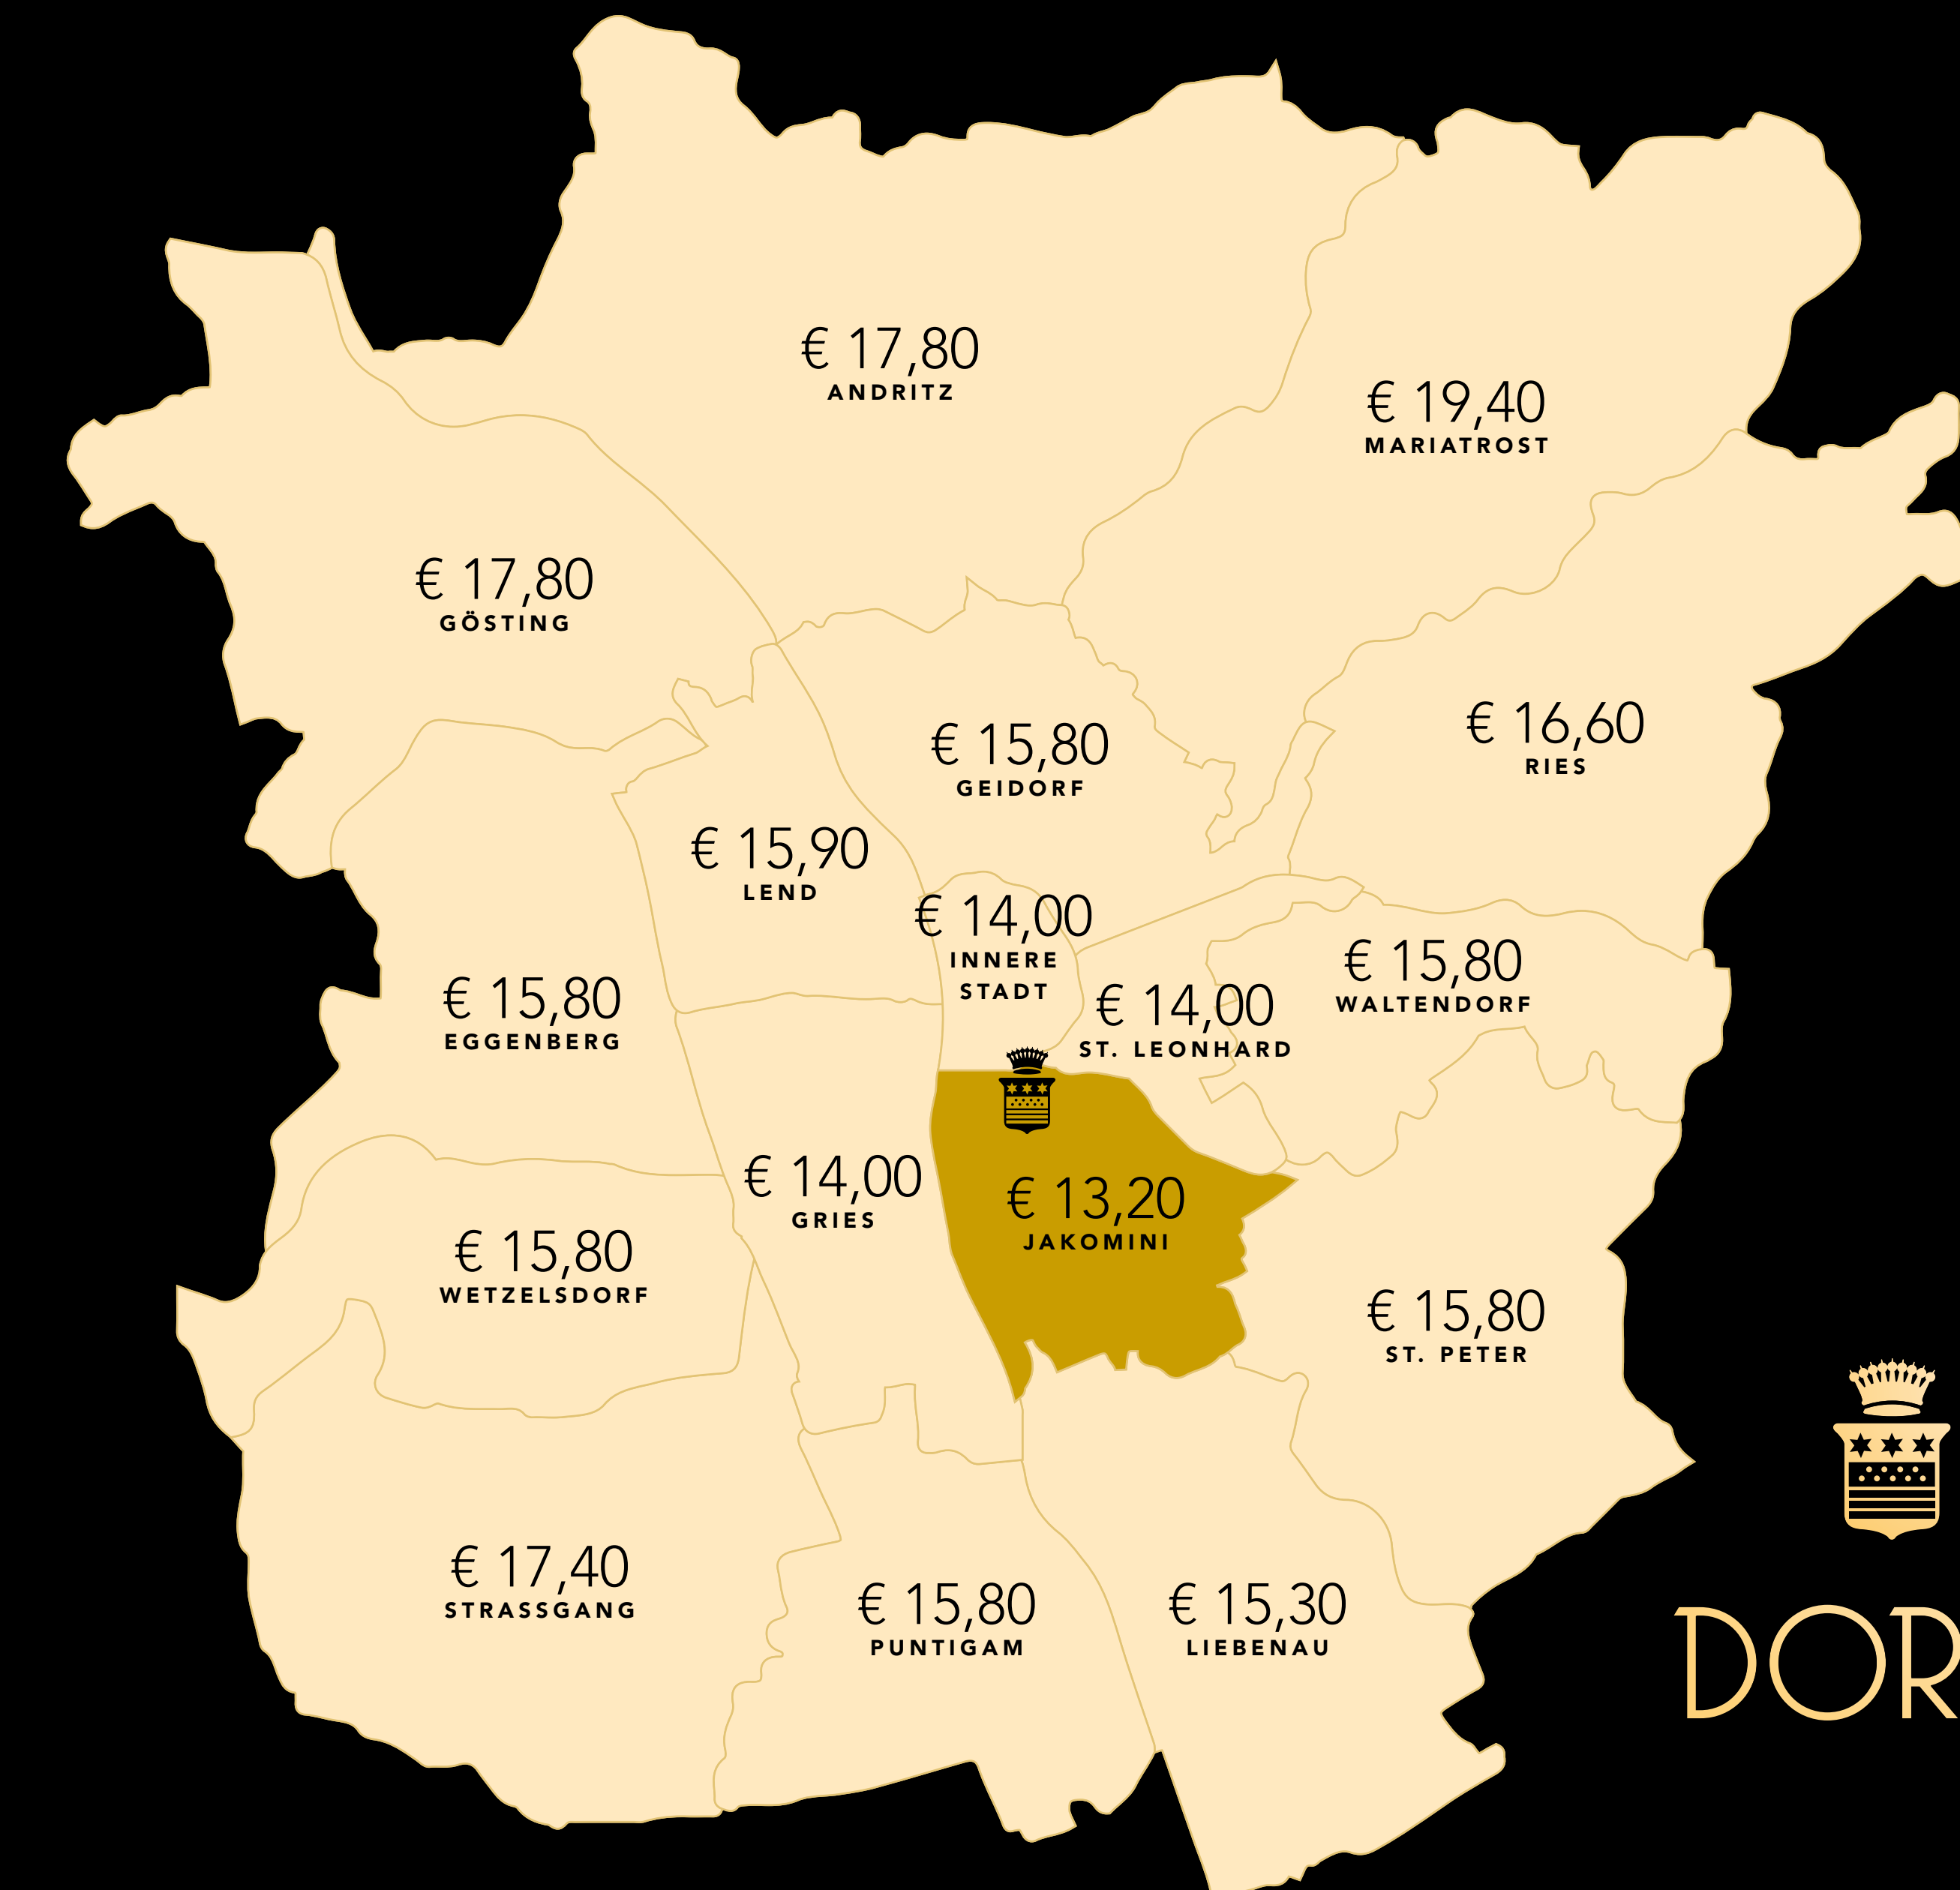

Zustellkosten von DORET zu Ihnen nach Hause

Innere Stadt	€ 14,00	Gratkorn	€ 13,60
St. Leonhard	€ 14,00	Gratwein	€ 13,60
Geidorf	€ 15,80	Gössendorf	€ 10,70
Lend.....	€ 15,90	Hart bei Graz	€ 7,00
Gries	€ 14,00	Hausmannstätten.....	€ 11,90
Jakomini.....	€ 13,20	Judendorf	€ 13,20
Liebenau	€ 15,30	Kainbach	€ 10,70
St. Peter.....	€ 15,80	Kalsdorf	€ 14,30
Waltendorf.....	€ 15,80	ab Kärntnerstr. 300	€ 5,20
Ries	€ 16,60	ab Lieb. Hauptstr. 160 ...	€ 5,20
Mariatrost	€ 19,40	ab Mariatrosterstr. 100 ..	€ 5,20
Andritz.....	€ 17,80	Murpark	€ 5,20
Gösting	€ 17,80	Pachern.....	€ 9,60
Eggenberg	€ 15,80	Pirka.....	€ 7,50
Wetzelsdorf	€ 15,80	ab Puchstraße 140	€ 5,20
Straßgang	€ 17,40	Raaba	€ 7,00
Puntigam.....	€ 15,80	ab Radegunderstr. 100...	€ 5,20

Zuschläge für Randbezirke und Graz Umgebung:

ab Alte Poststraße 376 ..	€ 5,20	Seiersberg.....	€ 5,70
Dobl.....	€ 17,00	Stattegg.....	€ 7,70
Feldkirchen	€ 10,20	ab Statteggerstr.....	€ 5,20
Fernitz.....	€ 13,40	ab St. Veiterstr.	€ 5,20
ab Grabenstraße 220.....	€ 5,20	ab St. Peter Hptstr. 100...	€ 5,20
Grambach	€ 9,50	ab Stiftingtalstr. 100	€ 5,20

DORET

ab Straßgangerstr. 280 ..	€ 5,20	Unterpremstätten	€ 10,20
St. Veit	€ 6,00	ab Waltend. Hptstr. 100..	€ 5,20
Thal	€ 12,90	Weinitzen	€ 14,30
Thondorf	€ 6,40	ab Wetzelsdorferstr. 130	€ 5,20
Tobelbad.....	€ 14,30	ab Wienerstraße 170	€ 5,20
ab Triesterstraße 200.....	€ 5,20		